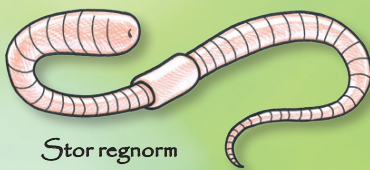

Krible Krable

Smådyr på land

Dobbeltbåndet svirreflue

Stenskolopender

Stor regnorm

Skovskarnbasse

Orange vægmejer

Vinbjergsnegl

Lille kålsommerfugl

Stikmyg

Cylindertusindben

Jordhumle

Sort havemyre

Jordløber

Syvpletet mariehøne

Jagtedderkop

Glat bænkebidder

Små dyr i det åbne land

Regnorm

Tusindben

Skolopender

Bænkbejder

Ørentvist
Grøn løvgrøshoppe

Alm. mark-
grøshoppe