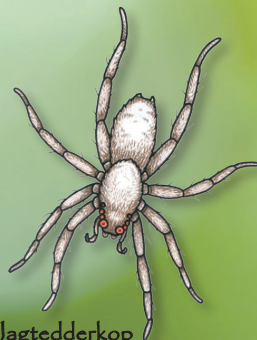

Krible Krable

Smådyr på land

Dobbeltbåndet svirreflue

Stenskolopender

Stor regnorm

Skovskarnbasse

Orange vægmejer

Vinbjergsnegl

Lille kålsommerfugl

Stikmyg

Cylindertusindben

Jordhumle

Sort havemyre

Jordløber

Syvpletet mariehøne

Jagtedderkop

Glat bænkebidder

Små dyr i det åbne land

Regnorm

Tusindben

Skolopender

Bænkbejder

Ørentvist
Grøn løvgrøshoppe

Alm. mark-
grøshoppe

Skumcikade
Skum fra
skumcikade

Guldøje

Admiral

Admiral larvee

Skarbasse

Ådselsgraver

Syprikket mariehøne

Alm. Gedehams (hveps)