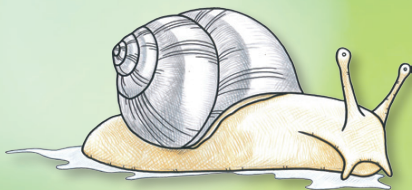

Krible Krable

Smådyr på land

Dobbeltbåndet svirreflue

Stenskolopender

Stor regnorm

Skovskarnbasse

Orange vægmejer

Vinbjergsnegl

Lille kålsommerfugl

Stikmyg

Cylindertusindben

Jordhumle

Sort havemyre

Jordløber

Syvpletet mariehøne

Jagtedderkop