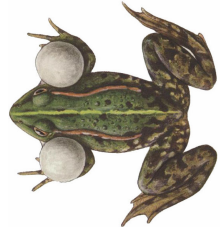

Små dyr i det åbne land

Grønfrø