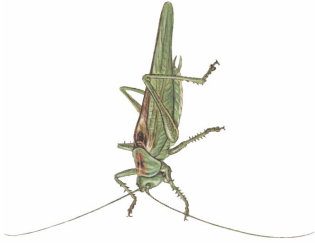

Krible Krable

Smådyr på land

Dobbeltbåndet svirreflue

Stenskolopender

Stor regnorm

Skovskarnbasse

Orange vægmejer

Vinbjergsnegl

Lille kålsommerfugl

Stikmyg

Cylindertusindben

Jordhumle

Sort havemyre

Jordløber

Syvpletet mariehøne

Jagtedderkop

Glat bænkebidder

Små dyr i det åbne land

Regnorm

Tusindben

Skolopender

Bænkbejder

Ørentvist
Grøn løvgrøshoppe

Alm. mark-
grøshoppe

Skumcikade
Skum fra
skumcikade

Guldøje

Admiral

Admiral larvee

Skarbasse

Ådselsgraver

Syprikket mariehøne

Alm. Gedehams (hveps)