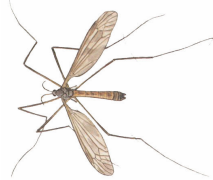

Skarbasse

Stankelben