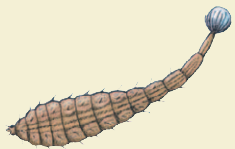

SMÅ DYR I VANDLØB OG SØER

Dafnie

Vandloppe

Vandmide

Vandedderkop

Vandbænkebidder

Hesteigle

Dansemyg larve

Stikmyg larve

Bugsvømmer

Rygsvømmer

Hvirvler

Lille vandkær

Vandrøver

Vandkalv

Slørvinge nymfe

Døgnflue nymfe

Vårflue nymfe

Guldsmed nymfe

Vandnymfe nymfe

Vandkalve larve

Våbenflue larve

Rottehale

Skorpionstæge

Skøjteløber

Stavtæge

Hundestejle

Dammusling

Sumpsnegl

Mosesnegl

Skivesnegl

Salamander larve