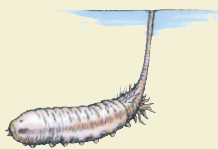

SMÅ DYR I VANDLØB OG SØER

Dafnie

Vandloppe

Vandmide

Vandedderkop

Vandbænkebidder

Hesteigle

Dansemyg larve

Stikmyg larve

Bugsvømmer

Rygsvømmer

Hvirvler

Lille vandkær

Vandrøver

Vandkalv

Slørvinge nymfe

Døgnflue nymfe

Vårflue nymfe

Guldsmed nymfe

Vandnymfe nymfe

Vandkalve larve

Våbenflue larve

Rottehale

Skorpionstæge

Skøjteløber

Stavtæge

Hundestejle

Dammusling

Sumpsnegl

Mosesnegl

Skivesnegl

Salamander larve