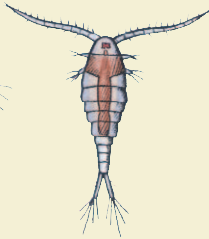

SMÅ DYR I VANDLØB OG SØER

Dafnie

Vandloppe

Vandmide

Vandedderkop

Vandbænkebidder

Hesteigle

Dansemyg larve

Stikmyg larve

Bugsvømmer

Rygsvømmer

Hvirvler

Lille vandkær

Vandrøver

Vandkalv

Slørvinge nymfe

Døgnflue nymfe

Vårflue nymfe

Guldsmed nymfe

Vandnymfe nymfe

Vandkalve larve

Våbenflue larve

Rottehale

Skorpionstæge

Skøjteløber

Stavtæge

Hundestejle

Dammusling

Sumpsnegl

Mosesnegl

Skivesnegl

Salamander larve