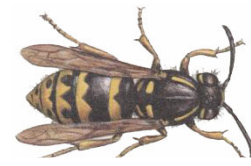

Brun frø haletudse

Grøn frø haletudse

Skrubtudse haletudse

Små dyr i det åbne land

Regnorm

Tusindben

Skolopender

Bænkebidder

Admiral larve

Jordhumle

Skovmyre

Gul engmyre

Skarnbasse

Ådselsgraver

Svyprikket mariehøne

Alm. gedehams (hveps)

Alm. honningbi

Skovflåt

Skovflåt som har suget blod

Stankelben

Guldsmed

Spyflue

Korsedderkop

Korsedderkop net