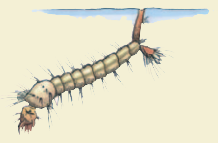

SMÅ DYR I VANDLØB OG SØER

Dafnie

Vandloppe

Vandmide

Vandedderkop

Vandbænkebidder

Hesteigle

Dansemyg larve

Stikmyg larve

Bugsvømmer

Rygsvømmer

Hvirvler

Lille vandkær

Vandrøver

Vandkalv

Slørvinge nymfe

Døgnflue nymfe

Vårflue nymfe

Guldsmed nymfe

Vandnymfe nymfe

Vandkalve larve

Våbenflue larve

Rottehale

Skorpionstæge